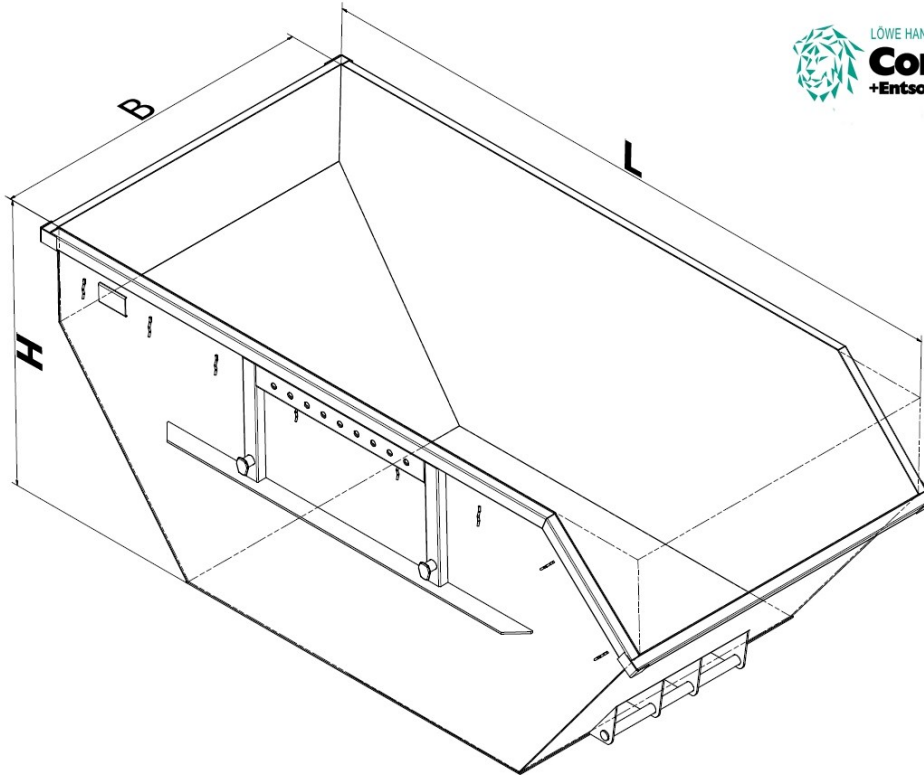

Otto - Rüdiger Schulze

Holz- und Baustoffrecycling GmbH & Co. KG

Bestandskunde Tel.: 033094 693-38 | Neu-Kunde Tel.: 033094 693-18

Absetzcontainer (Mulde)

	H	B	L
3 m³	1,20 m	1,50 m	2,50 m
5 m³	1,25 m	1,70 m	3,25 m
7 m³	1,50 m	1,73 m	3,50 m
10 m³	1,75 m	1,73 m	4,15 m

Durchfahrtshöhe Anlieferung / Abholung : > **3,80 m**

Durchfahrtsbreite Anlieferung / Abholung : > **3,00 m**